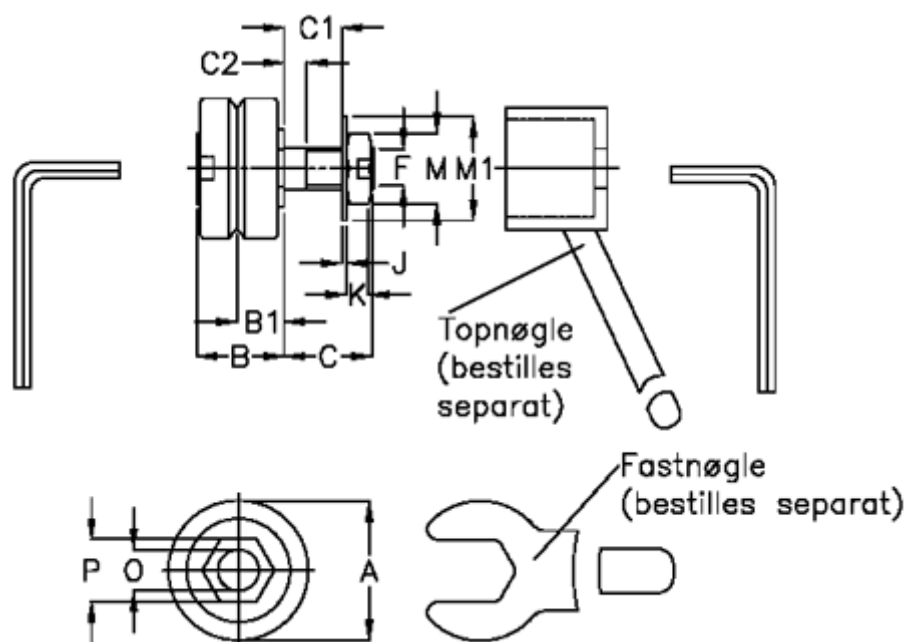

Varenummer: 057153201813
 Beskrivelse: HEPCO GV3 leje LJ 18 CDRNS
 Standart m. lang aksel

Mål

a = 18.0	K = 3.2
B = 12.4	M = 10
B1 = 6.75	M1 = 13
C = 14.0	O = 6
C1 = 10.0	P = 11
C2 = 2.5	vægt kg/1000 = 0.020
F = M6x0,75	
J = 0.80	